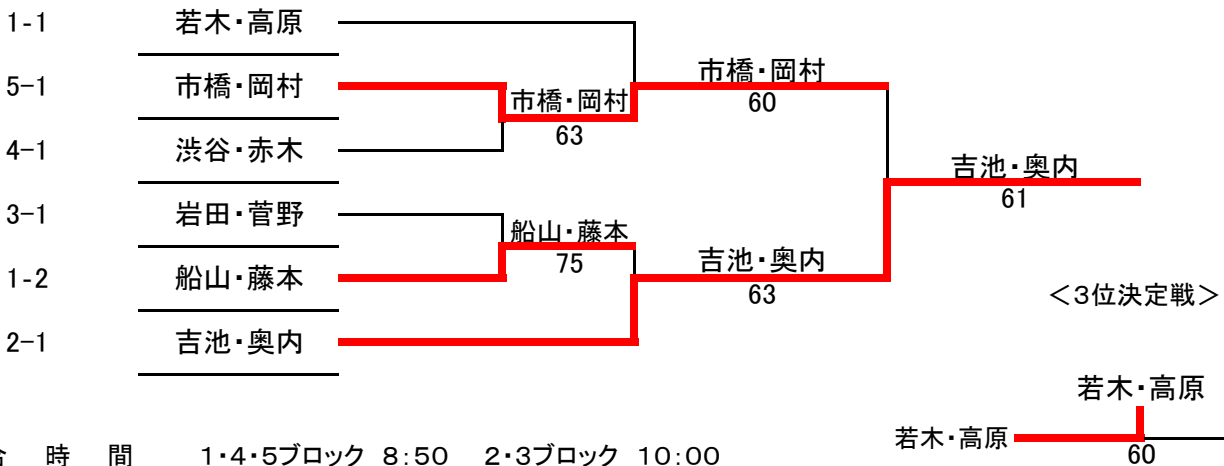

第46回 茨木秋季市民テニス大会

< A級女子 >

平成29年10月15日(日) 《西河原公園(南)庭球場》

予備日: 10月29日(日)・11月12・19日(日)

<予選リーグ>

《西河原公園庭球場(北・南)・中央公園庭球場》

1			集合時間 8:50				A	B	C	D	完了試合	勝敗	順位
A	杉本・杉本	女部会・箕面ITC		06(WD)	06(WD)					0	—	—	
B	松永若木・高原	フリー	—		61	63				2	2-0	1	
C	船山・藤本	クリスタル・徳秀苑	—	16		62				2	1-1	2	
D	松岡・仁野	フリー		36	26					2	0-2	3	

2			集合時間 10:00				A	B	C	完了試合	勝敗	順位
A	吉池・奥内	フリー		60(WO)	64 62				2	2-0	1	
B	宇都宮・谷本	女部会	06(WD)		06(WD)				0	—	—	
C	西村石井・別府	茨木TC・TT337	46 26	60(WO)					2	1-1	2	

3			集合時間 10:00				A	B	C	完了試合	勝敗	順位
A	川田・種子田	J-three・フリー		46	26				2	0-2	3	
B	中・堀口	レインボーTS彩都	64		06				2	1-1	2	
C	岩田・菅野	フリー	62	60					2	2-0	1	

4			集合時間 8:50				A	B	C	完了試合	勝敗	順位
A	夫友渋谷・赤木	茨木TC・TT337		63	60				2	2-0	1	
B	中村・山田村上	ネオ摂津・J-three	36		62				2	1-1	2	
C	中川・岡本	万博TG・フリー	06	26					2	0-2	3	

5			集合時間 8:50				A	B	C	完了試合	勝敗	順位
A	塚本・加賀	テニスキッズ・茨木ジュニアテニス		06(WD)	06(WD)				0	—	—	
B	須々木・州西森岡	ネオ摂津	60(WO)		26 06				2	1-1	2	
C	相山市橋・岡村	エアール・徳秀苑庭球倶楽部	60(WO)	62 60					2	2-0	1	

シード順位

- 1 杉本・杉本
- 2 吉池・奥内

<決勝トーナメント>

* 集 合 時 間 1・4・5ブロック 8:50 2・3ブロック 10:00

★集合時間までにエントリーなき場合、棄権とみなします

* 試 合 方 法 予選リーグ: 6ゲーム先取、ノーアドバンテージ方式

★WOでリーグが3組になった場合は総当たりを行ない、上位2組が決勝トーナメントに進む

★WOでリーグが2組になった場合は同相手と2セット行なう