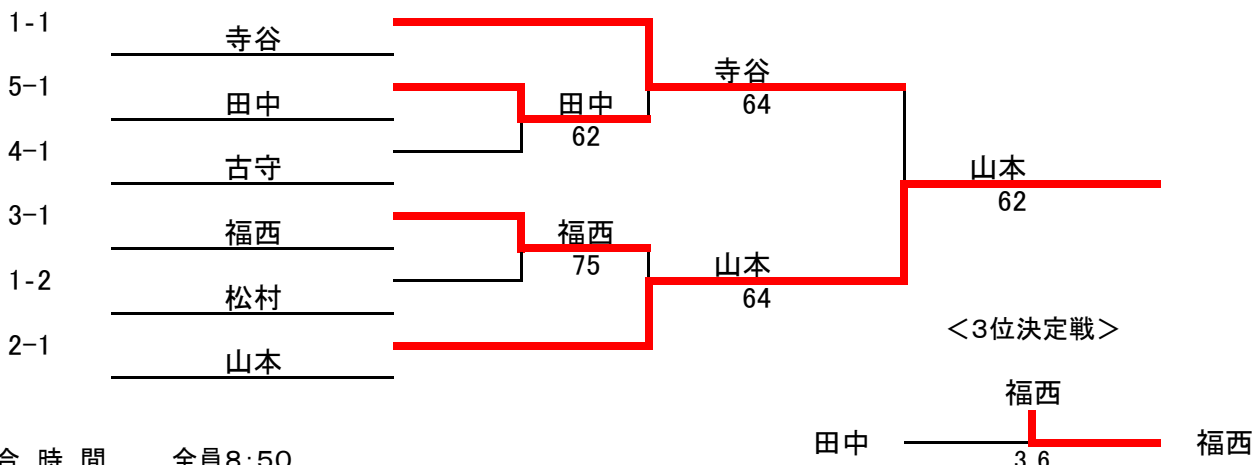

2		8:50	A	B	C	完了試合	勝敗	順位
A	山本剛	フジテック		61	62	2	20	1
B	情島	フリー	16		62	2	11	2
C	森本	長岡香料	26	26		2	02	3

3		8:50	A	B	C	完了試合	勝敗	順位
A	碓井	フジテック		46	56	2	02	3
B	福西	フリー	64		65	2	20	1
C	南條	フリー	65	56		2	11	2

4		8:50	A	B	C	完了試合	勝敗	順位
A	古守	十三良亀		64	65	2	20	1
B	野村	TT337	46		56	2	02	3
C	石神	茨木TC	56	65		2	11	2

5		8:50	A	B	C	完了試合	勝敗	順位
A	田中	TT337		60(WO)	60(WO)	2	20	1
B	チェン	フジテック	06(WD)		06(WD)	0	02	-
C	山本裕之	株式会社日進堂	06(WD)	06(WD)		0	02	-

シード順位

1 寺谷

< 決勝トーナメント >

* 集合時間 全員8:50

★集合時間までにエントリーなき場合、棄権とみなします

* 試合方法 予選リーグ: 6ゲーム先取、ノーアドバンテージ方式