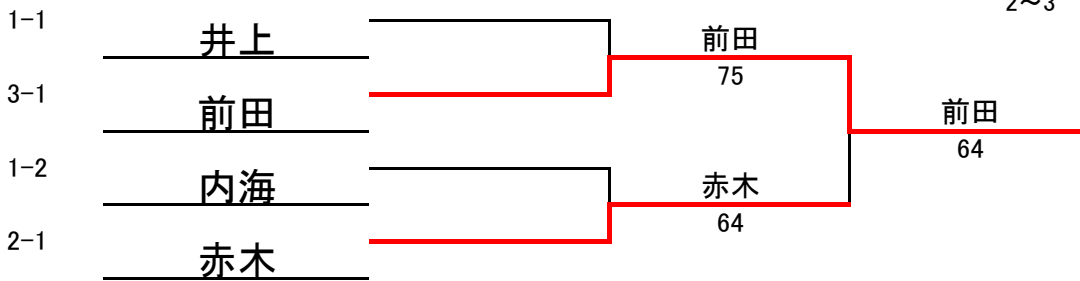

0.53

0.46

2		10:30	A	B	C	完了試合	勝敗	順位
A	赤木	岡野テニス企画		64	62	2	20	1
B	瀬戸	TG高槻	46		63	2	11	2
C	渡辺	フリー	26	36		2	02	3

2

3		10:30	A	B	C	完了試合	勝敗	順位
A	春日	長岡香料		06	60	2	11	2
B	前田	TG高槻	60		61	2	20	1
C	山本	フリー	06	16		2	02	3

3

シード順位

- 1 井上
- 2~3 赤木
- 2~3 春日

< 決勝トーナメント >

* 集合時間 全員10:30

★集合時間までにエントリーなき場合、棄権とみなします

* 試合方法 予選リーグ: 6ゲーム先取、ノーアドバンテージ方式

決勝トーナメント: 1セットマッチ 6オールタイブレーク、ノーアドバンテージ方式