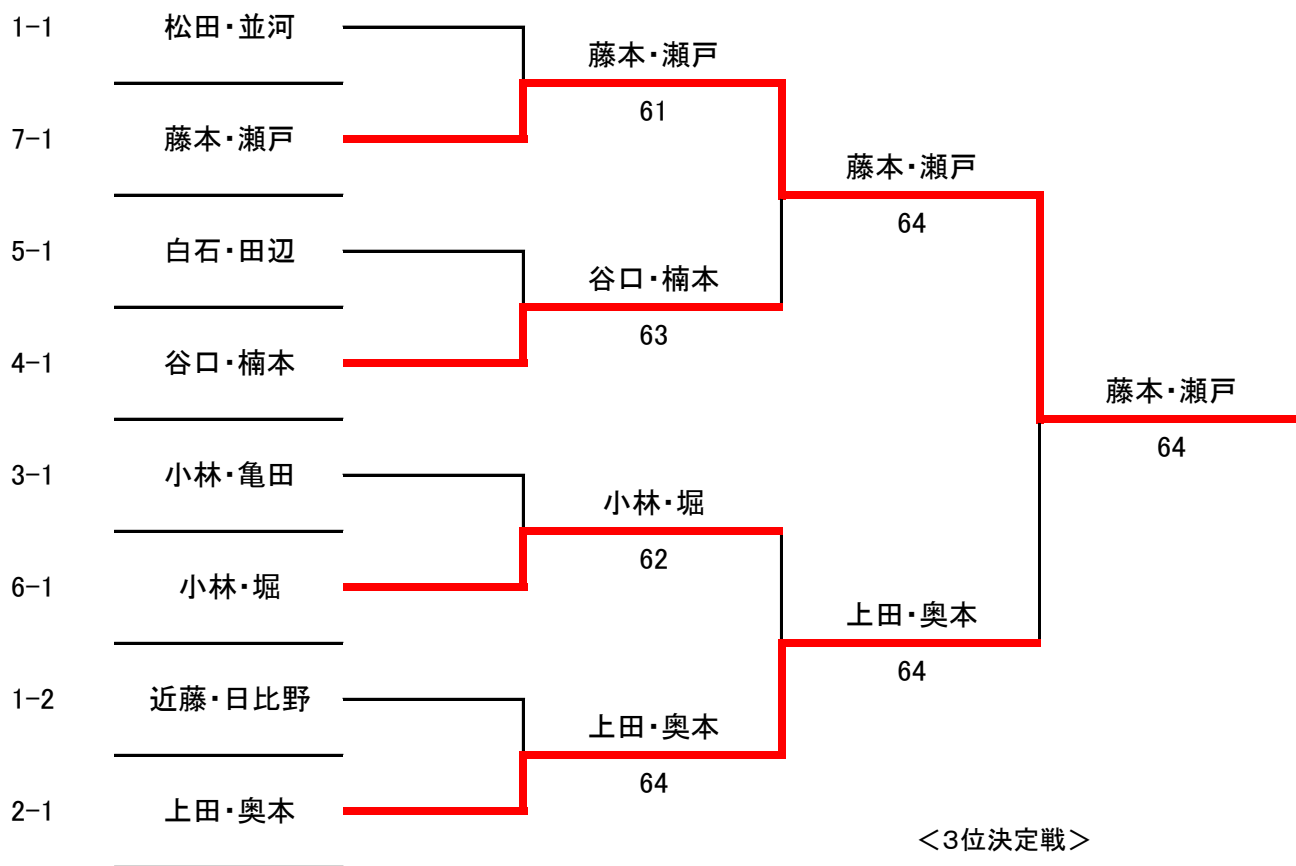

第46回 茨木市民テニス大会

< B級女子 >

< 決勝トーナメント >

* 集合時間 1・5・7ブロック 8:50 2・3・4・6ブロック 10:00

★集合時間までにエントリーなき場合、棄権とみなします

* 試合方法 予選リーグ: 6ゲーム先取、ノーアドバンテージ方式

★WOでリーグが3組になった場合は総当たりを行ない、上位2組が決勝トーナメントに進む

★WOでリーグが2組になった場合は同相手と2セット行なう

1セットオールになった場合は7ポイントのタイブレーク(6-6からは2ポイントアップ)

決勝トーナメント: 1セットマッチ 6オールタイブレーク、ノーアドバンテージ方式

* 表彰 優勝・準優勝・3位 (賞状・副賞) ★3位決定戦を行います

* 駐車場(有料)が狭い為、出来るだけ公共交通機関をご利用ください