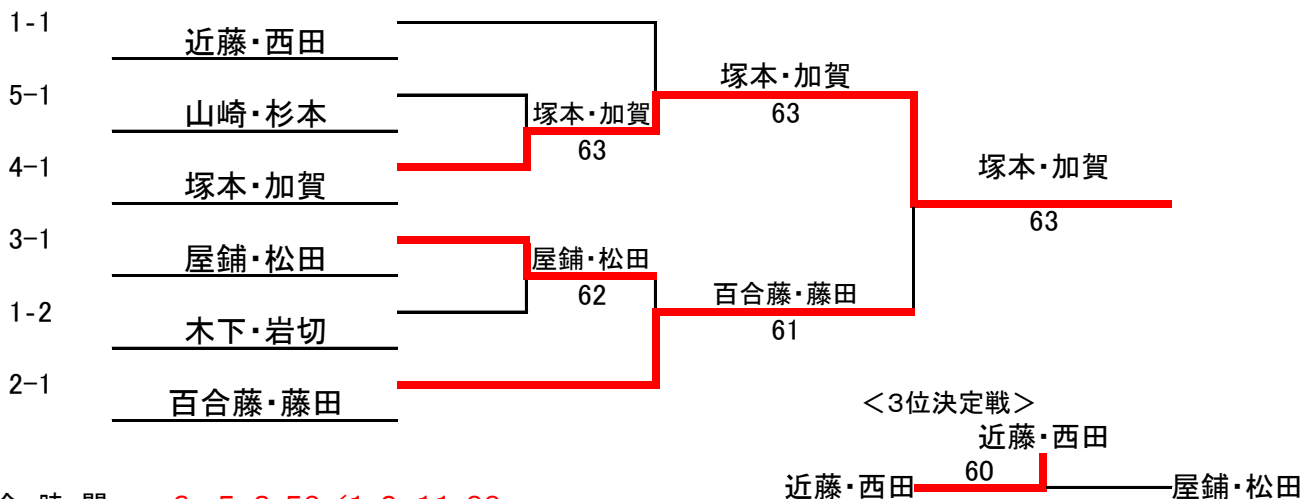

2		A	B	C	完了試合	勝 敗	順 位
A	池畑・猿橋	トライアングル・S.N.T	36	36	2	02	3
B	白石・増井	クリスタル・徳秀苑	63	57	2	11	2
C	百合藤・藤田	まろん・トライアングル	63	75	2	20	1

3		A	B	C	完了試合	勝 敗	順 位
A	浦中・瀬野	チームわんこ	46	26	2	02	3
B	木全・紙谷	ネオ摂津	64	26	2	11	2
C	屋鋪・松田	フリー・TG高槻	62	62	2	20	1

シード順位

1 近藤・西田

<決勝トーナメント>

* 集合時間

3~5 8:50/1・2 11:00

* 試合方法

1セットマッチ 6オールタイブレーク、ノーアドバンテージ方式

★WOでリーグが3組になった場合は総当たりを行ない、上位2組が決勝トーナメントに進む