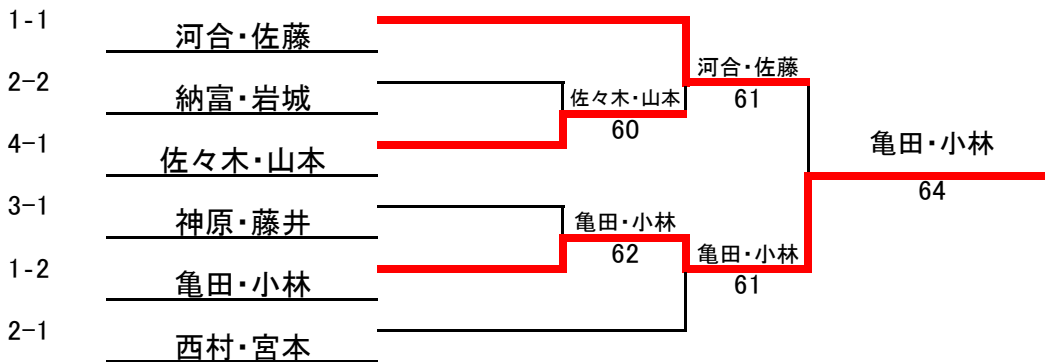

第46回 茨木市民テニス大会

< ビギナー女子 >

平成29年4月2日(日) 《若園公園庭球場》

予備日: 4月23日(日)・29日(日) 《若園公園庭球場》

5月7日(日)

《西河原公園庭球場(北・南)》

1			A	B	C	D	完了試合	勝敗	順位
A	亀田・小林	フリー		63	46		2	11	2
B	浅井・西村	YMDA	36			26	2	02	4
C	上田・林田	インターナショナルテニス	64			57	2	11	3
D	河合・佐藤	トライアングル・茨木サニータウンクラブ		62	75		2	20	1

4			A	B	C	完了試合	勝敗	順位
A	佐々木・山本	テニコミ		63	63	2	20	1
B	鈴木・濱本	インターナショナルテニス	36		60	2	11	2
C	宮次・藤田	ネオ摂津・ハニーハント	36	06		2	02	3

< 決勝トーナメント >

* 集合時間 **全員11:00**

* 試合方法 1セットマッチ 6オールタイブレーク、ノーアドバンテージ方式

★WOでリーグが3組になった場合は総当たりを行ない、上位2組が決勝トーナメントに進む