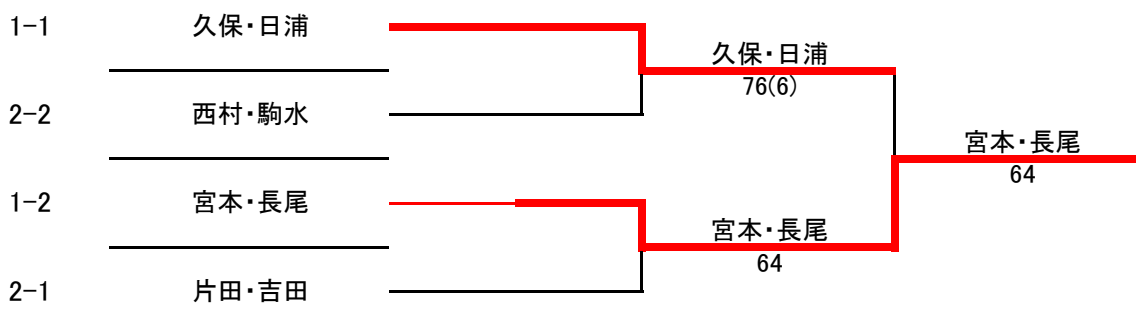

第47回 茨木秋季市民テニス大会

< 120才男子 >

平成30年11月4日(日) 《若園公園庭球場》

予備日: 11月11日(日) 《若園公園庭球場》

< 予選リーグ >

| 1 | | | A | B | C | 完了試合 | 勝 敗 | 順 位 |
|---|-------|------------|----|----|----|------|-----|-----|
| A | 宮本・長尾 | サニータウン・フリー | | 61 | 36 | 2 | 11 | 2 |
| B | 加藤・加藤 | フリー | 16 | | 36 | 2 | 02 | 3 |
| C | 久保・日浦 | フリー | 63 | 63 | | 2 | 20 | 1 |

シード順位

- 1 宮本・長尾
- 2 片田・吉田

< 決勝トーナメント >

* 集 合 時 間 全員 11:00

★集合時間までにエントリーなき場合、棄権とみなします

* 試 合 方 法 予選リーグ: 6ゲーム先取、ノーアドバンテージ方式

★WOでリーグが3組になった場合は総当たりを行ない、上位2組が決勝トーナメントに進む

★WOでリーグが2組になった場合は同相手と2セット行なう