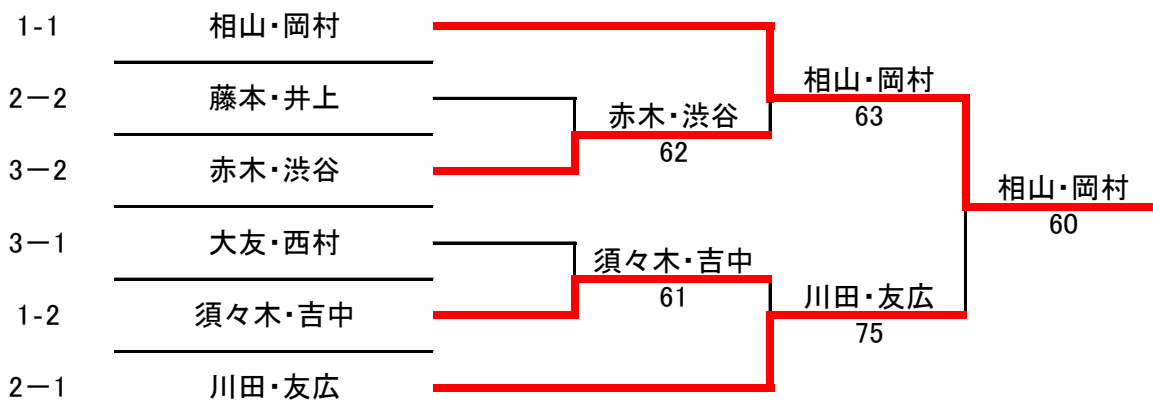

0.611

0.388

0.5

2		A	B	C	完了試合	勝敗	順位
A	川田・友広	T-Jhree・エミーズ	64	61	2	20	1
B	藤本・井上	ACT.K・岡野テニス企画	46	61	2	11	2
C	渡辺・木下	M&M	16		2	2	3

16

3		A	B	C	完了試合	勝敗	順位
A	大友・西村	茨木TC	26,64(7)	60(WO)	2	20	1
B	赤木・渋谷	TT337・フリー	62,46(5)	60(WO)	2	11	2
C	佐々木・山本	テニコミ	06(WD)	06(WD)	0	-	-

シード順位

1 相山・岡村

2 川田・友広

<決勝トーナメント>

* 集合時間: 全員 11:00

★集合時間までにエントリーなき場合、棄権とみなします

* 試合方法: 予選リーグ 6ゲーム先取、ノーアドバンテージ方式

決勝トーナメント 1セットマッチタイブレーク、ノーアドバンテージ方式