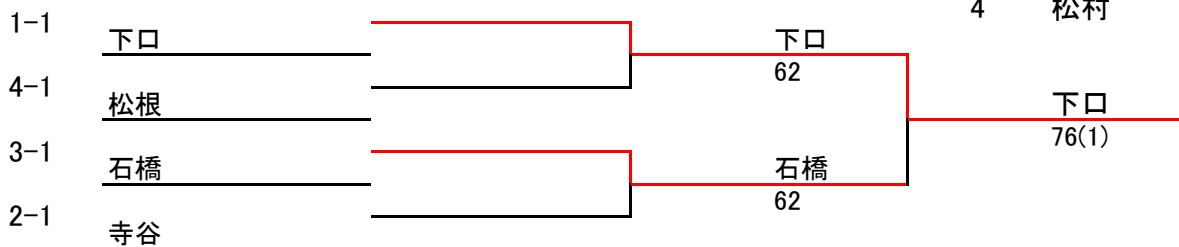

2			A	B	C	完了試合	勝敗	順位
A	寺谷	十三良亀		60	64	2	20	1
B	山本(裕)	チームN	06		26	2	02	3
C	チェン	フジテック	46	62		2	11	2

3			A	B	C	完了試合	勝敗	順位
A	田中	TT337		62	56	2	11	2
B	橋本	十三良亀	26		26	2	02	3
C	石橋	フリー	65	62		2	20	1

4			A	B	C	完了試合	勝敗	順位
A	松村	チームフォレスト		16	16	2	02	3
B	碓井	フジテック	61		16	2	11	2
C	松根	フリー	61	61		2	20	1

シード順位

- 1 山本(剛)
- 2 寺谷
- 3 田中
- 4 松村

< 決勝トーナメント >

* 集合時間

全員8:50

★集合時間までにエントリーなき場合、棄権とみなします

* 試合方法

予選リーグ: 6ゲーム先取、ノーアドバンテージ方式