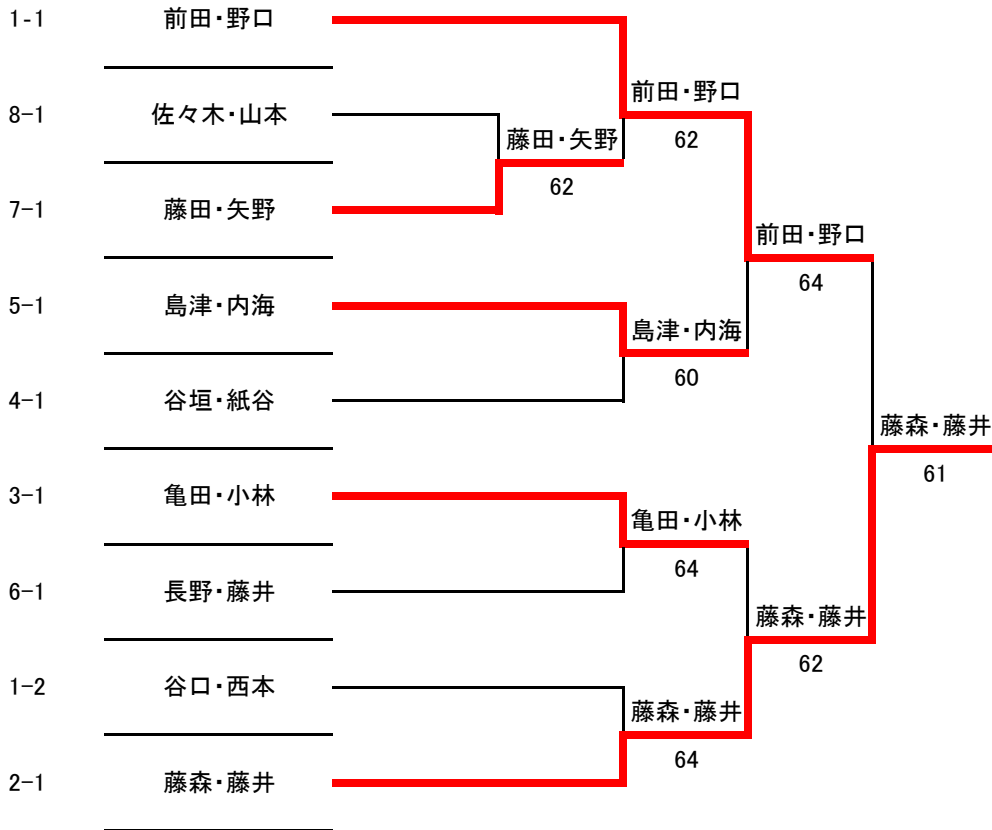

6		集合時間 10:00	A	B	C	完了試合	勝敗	順位
A	長野・藤井	ノア茨木・プラテコ		63	64	2	20	1
B	杉本・山崎	女部会	36		36	2	02	3
C	和田・岡本	フリー	46	63		2	11	2

7		集合時間 8:50	A	B	C	完了試合	勝敗	順位
A	清水・増井	Pratico・徳秀苑庭球倶楽部		36	62	2	11	2
B	藤田・矢野	フリー・クリスタル	63		61	2	20	1
C	井平・浅井	フリー	26	16		2	02	3

8		集合時間 8:50	A	B	C	完了試合	勝敗	順位
A	佐々木・山本	ネオ摂津・テニコミ高槻		65	63	2	20	1
B	加藤・山本	万博ガーデン・フリー	56		62	2	11	2
C	山岡・榊原	フリー	36	26		2	02	3

シード順位 1 谷口・西本 2~3 松田・並河 亀田・小林

第47回 茨木秋季市民テニス大会

< B級女子 >

< 決勝トーナメント >

< 3位決定戦 >

- * 集 合 時 間 1・7・8ブロック 8:50 2・3・4・5・6ブロック 10:00
 ★集合時間までにエントリーなき場合、棄権とみなします
- * 試 合 方 法 予選リーグ: 6ゲーム先取、ノーアドバンテージ方式
 ★WOでリーグが3組になった場合は総当たりを行ない、上位2組が決勝トーナメントに進む
 ★WOでリーグが2組になった場合は同相手と2セット行なう
 1セットオールになった場合はタイブレーク(6-6からは2ポイントアップ)
 決勝トーナメント: 1セットマッチ 6オールタイブレーク、ノーアドバンテージ方式
- * 表 彰 優勝・準優勝・3位 (賞状・副賞) ★3位決定戦を行います
- * 駐 車 場 (有 料) が 狭 い 為、出 来 る だ け 公 共 交 通 機 関 を ご 利 用 く だ さ い