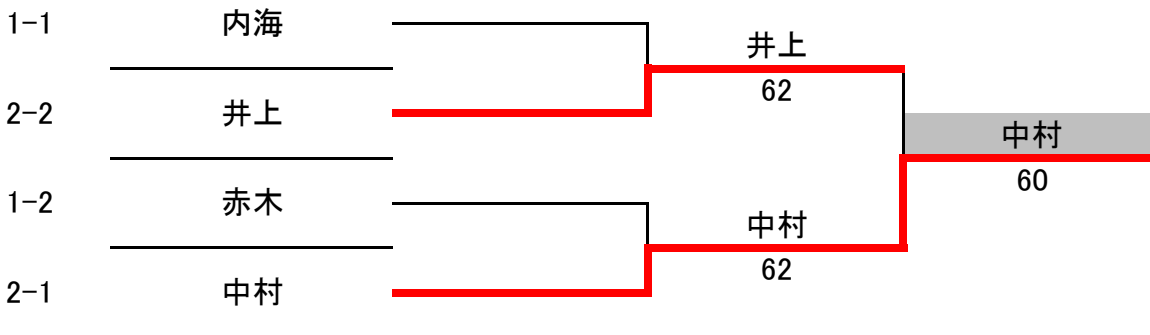

第7回茨木社会人シングルステニス大会

< 一般女子B級 >

平成30年11月18日(日)《西河原公園庭球場(南)》

予備日:12月2日(日)・16日(日)《西河原公園庭球場(南・北)》《若園公園庭球場》

< 予選リーグ >

1			A	B	C	D	完了試合	勝 敗	順 位
A	赤木	岡野テニス企画		62	61		2	20	2
B	渡辺	One Point	26			26	2	02	3
C	加藤	One Point	16			06	2	02	4
D	内海	関西田虎会		62	60		2	20	1

2			A	B	C	完了試合	勝 敗	順 位
A	井上	岡野テニス企画		61	06	2	11	2
B	林田	One Point	16		06	2	02	3
C	中村	レインボー彩都	60	60		2	20	1

シード順位

- 1 赤木
- 2 井上
- 3 内海

< 決勝トーナメント >

* 集 合 時 間 全員12:00

★集合時間までにエントリーなき場合、棄権とみなします

* 試 合 方 法 予選リーグ: 6ゲーム先取、ノーアドバンテージ方式

★WOでリーグが3組になった場合は総当たりを行ない、上位2組が決勝トーナメントに進む

★WOでリーグが2組になった場合は同相手と2セット行なう

1セットオールになった場合は7ポイントのタイブレーク(6-6からは2ポイントアップ)

決勝トーナメント: 1セットマッチ 6オールタイブレーク、ノーアドバンテージ方式

* 表 彰 優勝・準優勝 (賞状のみ)

* 駐車場(有料)が狭い為、出来るだけ公共交通機関をご利用ください