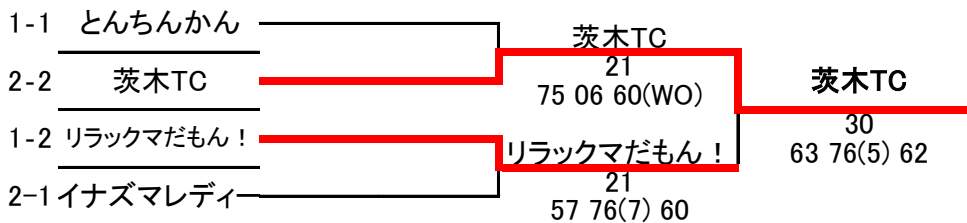

第52回協会杯争奪総合体育大会・第47回市民テニス大会団体戦

＜女子＞

平成30年9月9日(日) 若園公園庭球場

予備日9月16日(日)・23日(日) 若園公園庭球場

1		A	B	C	D	完了試合	勝敗	順位
A	女部会		03(WD)	03(WD)	03(WD)	0	—	—
B	リラックマだもん!	30(WO)		30 65 62 60(WO)	12 26 06 60(WO)	3	2-1	2
C	ティータイム	30(WO)	03 56 26 06(WD)		12 26 63 06(WD)	3	1-2	3
D	とんちんかん	30(WO)	21 62 60 06(WD)	12 62 36 06(WD)		3	2-1	1

【集合】

8:50 ..... 全員

1ブロック、2ブロックともに
1チーム棄権により、3チーム

2		A	B	C	D	完了試合	勝敗	順位
A	茨木TC		30 64 64 64	30(WO)	12 62 26 46	3	2-1	2
B	Act. k	03 46 46 46		30(WO)	03 16 26 26	3	1-2	3
C	サンタルチア	03(WD)	03(WD)		03(WD)	0	—	—
D	イナズマレディー	21 26 62 64	30 61 62 62	30(WO)		3	3-0	1

シード順位

1 女部会
2 茨木TC

メンバー表		1	2	3	4	5	6	7	8	登録外	登録外
1	女部会	杉本(美)	杉本(晴)	杉本(有)	新田	宇都宮	吉池	遠藤		高橋	
	リラックマだもん!	貝塚	柴生	田中(操)	谷口	船山	義川			今井	樽井
	ティータイム	黒松	新名	菅野	大倉	大島	田中(ゆ)			長崎	岩田
	とんちんかん	蒲原	石井	鈴木	百鳥	相山	吉澤	岡村		伊達	
2	茨木TC	大友	加賀	塚本	西村	米田	上地	川畑		別府	
	Act. k	奥本	瀬戸	近澤	林田	渡辺	藤本			門垣	佐藤
	サンタルチア	渋谷	井上	中	友広	谷山	赤木	加藤			
	イナズマレディー	大橋	川田	須々木	中村	村上	吉中			奥	前地

- 試合方法
  - ・予選リーグ: 6ゲーム先取、ノーアドバンテージ方式
    全ブロック、1位・2位が決勝トーナメントに上がります
    リーグ戦での順位決定はJTAテニスルールブック2018に準じます
  - ・決勝トーナメント: 1セットマッチ、6オールタイブレーク、ノーアドバンテージ方式
    トーナメント戦では勝敗が決まった時点で残り試合を打ち切る場合があります
  - ・三位決定戦は行いません
  - ・集合時間に遅れた選手は終日出場できません
  - ・登録外同士のペアは認めません
    本部に結果を提出するまでに違反が判明した場合は0-6で負けとします
    本部提出後は異議を受け付けませんので注意して下さい

* 駐車場(有料)が狭い為出来るだけ公共交通機関をご利用下さい