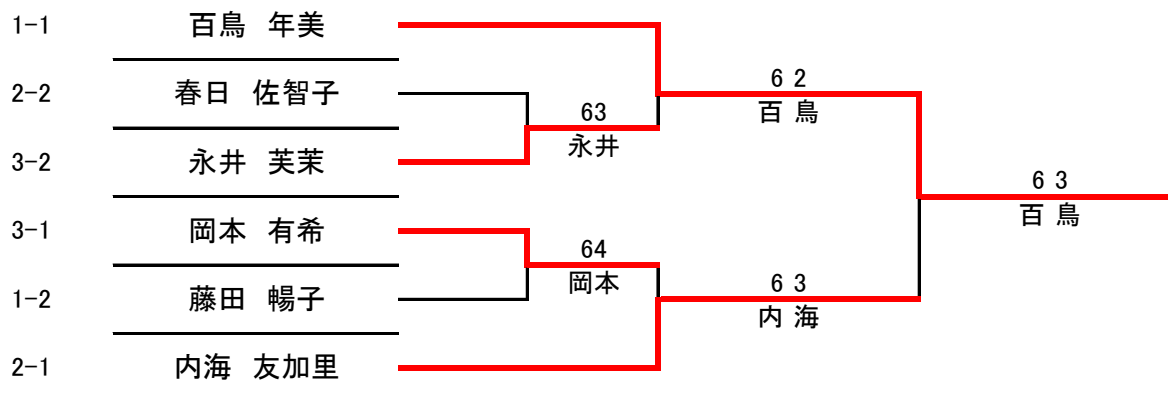

第8回 茨木市社会人シングルステニス大会

< 一般女子B級 >

2019年11月10日(日) 中央公園庭球場 予備日11月24日(日)12月8日(日)西河原庭球場(北南)中央公園庭球場

< 予選リーグ >

1		A	B	C	完了試合	勝 敗	順 位
A	赤木 友紀 岡野テニス企画		64	26	2	11	3(0.44)
B	百鳥 年美 徳秀苑庭球倶楽部	46		61	2	11	1(0.59)
C	藤田 暢子 クリスタル	62	16		2	11	2(0.47)

シード順位

1 赤木
内海

< 決勝トーナメント >

- * 集 合 時 間 全員8:50
★集合時間までにエントリーなき場合、棄権とみなします
- * 試 合 方 法 予選リーグ: 6ゲーム先取、ノーアドバンテージ方式
決勝トーナメント: 1セットマッチ 6オールタイブレイク、ノーアドバンテージ方式
★WOでリーグが2組になった場合は同相手と2セット行なう
1セットオールになった場合は7ポイントのタイブレイク(6-6からは2ポイントアップ)
- * 試 合 順 ①AvsB ②ABの敗者vsC ③ABの勝者vsC
- * 表 彰 優勝・準優勝 (賞状・副賞)
- * 駐 車 場 (有料) が狭い為、出来るだけ公共交通機関をご利用ください