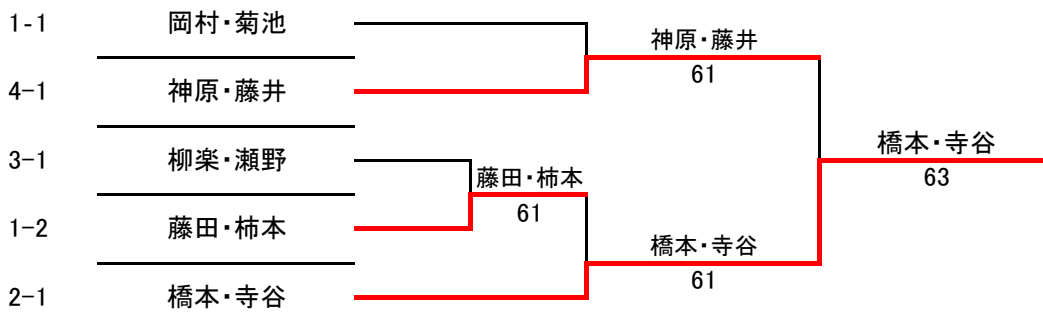

10/19=0.526
7/15=0.466

2			A	B	C	完了試合	勝 敗	順 位
A	橋本・寺谷	フリー・ノア茨木		65	60	2	2-0	1
B	濱本・鈴木	ネオ摂津・SBM	56		60	2	1-1	2
C	高橋・中村	フリー	06	06		2	0-2	3

3			A	B	C	完了試合	勝 敗	順 位
A	谷口・古田	フリー		26	26	2	0-2	3
B	柳楽・瀬野	ノア茨木	62		65	2	2-0	1
C	谷藤・高橋	フリー	62	56		2	1-1	2

4			A	B	C	完了試合	勝 敗	順 位
A	廣田・村上	ノア茨木		62	46	2	1-1	2
B	村井・光本	フリー	26		16	2	0-2	3
C	神原・藤井	フリー	64	61		2	2-0	1

シード順位

- 1 藤田・保田
- 2 橋本・寺谷

< 決勝トーナメント >

* 集合時間 全員 8:50

★集合時間までにエントリーなき場合、棄権とみなします

* 試合方法 予選リーグ: 6ゲーム先取、ノーアドバンテージ方式