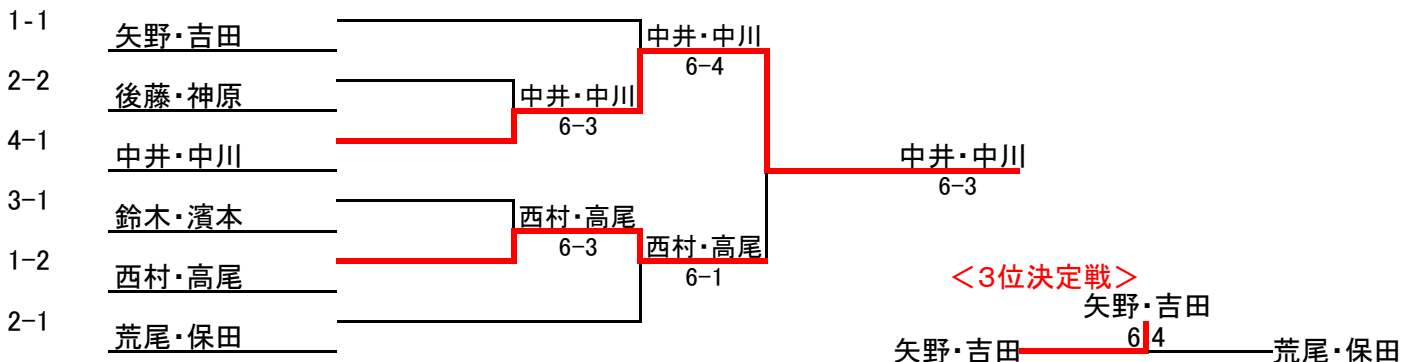

第48回 茨木市民テニス大会

< ビギナー女子 >

2019年4月14日(日) 《若園公園庭球場》

予備日: 4月28日(日)29日(祝)《若園公園庭球場》

< 予選リーグ >

5月12日(日)19日(日)《若園公園庭球場》

1		10:00	A	B	C	D	完了試合	勝 敗	順 位
A	矢野・吉田	SBM	/	6-2	60(WO)	6-4	3	3-0	1
B	長見・長見	ネオ摂津・フリー		2-6	60(WO)	3-6	3	1-2	3
C	徳本・井原	フリー		06(WD)	06(WD)	06(WD)	0	0-3	4
D	西村・高尾	茨木サニータウン・フリー		4-6	6-3	60(WO)	3	2-1	2

2		10:00	A	B	C	D	完了試合	勝 敗	順 位
A	後藤・白上神原	MTC	/	6-0	6-3		2	2-0	2
B	井上・光本	フリー		0-6		0-6	2	0-2	4
C	柳楽・廣田	ノア茨木		3-6		3-6	2	0-2	3
D	荒尾・保田	フリー			6-0	6-3	2	2-0	1

AとD勝敗・取得率も同じの為タイブレークにて順位決定 D7-5A

3		11:30	A	B	C	完了試合	勝 敗	順 位
A	鈴木・濱本	SBM・ネオ摂津	/	6-3	6-0	2	2-0	1
B	村井・伊夫貴	フリー		3-6	0-6	2	0-2	3
C	植村・早川	ノア茨木		0-6	6-0	2	1-1	2

4		11:30	A	B	C	完了試合	勝 敗	順 位
A	橋本・寺谷	フリー・ノアインドアテニススクール茨木	/	6-0	3-6	2	1-1	2
B	中村・高橋	フリー		0-6	1-6	2	0-2	3
C	中井・中川	フリー		6-3	6-1	2	2-0	1

シード順位

1 矢野・吉田

< 決勝トーナメント >

* 集 合 時 間 1ブロック2ブロック 10:00 3ブロック4ブロック 11:30

★集合時間までにエントリーなき場合、棄権とみなします

* 試 合 方 法 予選リーグ: 6ゲーム先取、ノーアドバンテージ方式

★WOでリーグが3組になった場合は総当たりを行ない、上位2組が決勝トーナメントに進む

★WOでリーグが2組になった場合は同相手と2セット行なう

1セットオールになった場合はタイブレーク(6-6からは2ポイントアップ)

決勝トーナメント: 1セットマッチ 6オールタイブレーク、ノーアドバンテージ方式

* 表 彰 優勝・準優勝(賞状・副賞)

* 駐車場(有料)が狭い為、出来るだけ公共交通機関をご利用ください