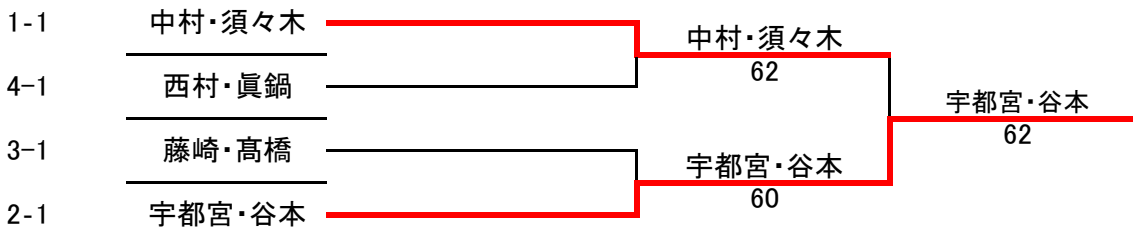

2		集合時間 10:30	A	B	C	完了試合	勝 敗	順 位
A	宇都宮・谷本	女部会		63	65	2	2-0	1
B	岩田・菅野(かんの)	リアン	36		56	2	0-2	3
C	奥野・大友	フジテック・茨木TC	56	65		2	1-1	2

3		集合時間 10:30	A	B	C	完了試合	勝 敗	順 位
A	塚本・西田	茨木TC・フリー		16	16	2	0-2	3
B	安達・藤本	トップギア	61		26	2	1-1	2
C	藤崎・高橋	フリー	61	62		2	2-0	1

4		集合時間 10:30	A	B	C	完了試合	勝 敗	順 位
A	福井・加藤	フリー		56	63	2	1-1	2
B	西村・眞鍋	Pratico	65		61	2	2-0	1
C	阿部・藤田	Pursueball・フリー	36	16		2	0-2	3

シード順位

- 1 松永・高原
- 2 宇都宮・谷本
- 3 塚本・西田

<決勝トーナメント>

- * 集 合 時 間 全員10:30
★集合時間までにエントリーなき場合、棄権とみなします
- * 試 合 方 法 予選リーグ: 6ゲーム先取、ノーアドバンテージ方式
決勝トーナメント: 1セットマッチ 6オールタイブレーク、ノーアドバンテージ方式
★WOでリーグが2組になった場合は同相手と2セット行なう
1セットオールになった場合はタイブレーク(6-6からは2ポイントアップ)
- * 試 合 順 ①AvsB ②ABの敗者vsC ③ABの敗者vsC
- * 表 彰 優勝・準優勝 (賞状・副賞)
- * 駐車場(有料)が狭い為、出来るだけ公共交通機関をご利用ください