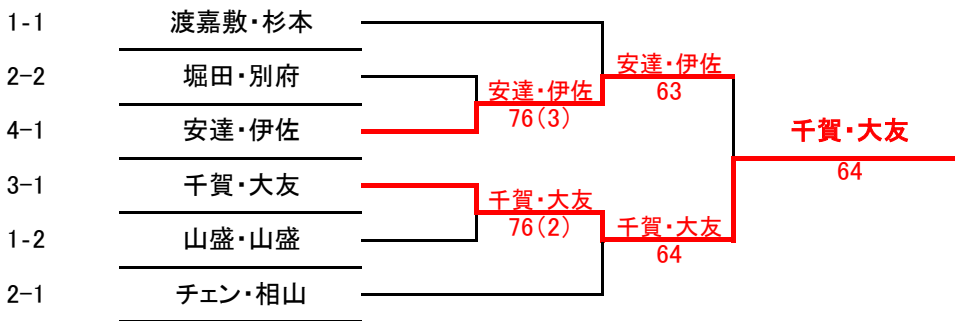

第15回 茨木ミックスダブルステニス大会

< 壮年A >

2019年2月17日(日) 《若園公園庭球場》

予備日: 2月24日(日)・3月3日(日) 若園公園庭球場

< 予選リーグ >

1		A	B	C	D	完了試合	勝 敗	順 位
A	渡嘉敷・杉本 TT337・女部会		65	63		2	20	1
B	間野山盛・山盛 サニータウンTC	56			60	2	11	2
C	吉中・吉中 サニータウンTC	36			61	2	11	3
D	西村真・西村尚 茨木TC		06	16		2	2	4

0.64

0.56

2		A	B	C	D	完了試合	勝 敗	順 位
A	小野・城戸 サニータウンTC		46	46		2	02	3
B	堀田・別府 茨木TC・TT337	64			62	2	20	2
C	チェン・相山 フジテック・エアル	64			61	2	20	1
D	片田・赤司 サニータウンTC		26	16		2	02	4

0.66

0.7

3		A	B	C	完了試合	勝 敗	順 位
A	河上・東 レインボーTS彩都・エアル		60	36	2	11	2
B	西村亨・西村美 サニータウンTC	06		26	2	02	3
C	千賀・大友 フジテック・茨木TC	63	62		2	20	1

4		A	B	C	完了試合	勝 敗	順 位
A	石神・嶋津 茨木TC・TT337		63	16	2	11	2
B	下道・種子田 茨木ITC・フリー	36		26	2	02	3
C	安達・伊佐 サニータウンTC	61	62		2	20	1

シード順位

< 決勝トーナメント >

- 1 渡嘉敷・杉本
- 2 小野・城戸
- 3 河上・東
- 4 石神・嶋津

* 集 合 時 間 1ブロック 10:00 2・3・4ブロック 11:30

★集合時間までにエントリーなき場合、棄権とみなします

* 試 合 方 法 予選リーグ: 6ゲーム先取、ノーアドバンテージ方式

★WOでリーグが3組になった場合は総当たりを行ない、上位2組が決勝トーナメントに進む

★WOでリーグが2組になった場合は同相手と2セット行なう

1セットオールになった場合は7ポイントのタイブレーク(6-6からは2ポイントアップ)

決勝トーナメント: 1セットマッチ 6オールタイブレーク、ノーアドバンテージ方式

* 表 彰 優勝・準優勝 (賞状・副賞)

* 駐車場(有料)が狭い為、出来るだけ公共交通機関をご利用ください