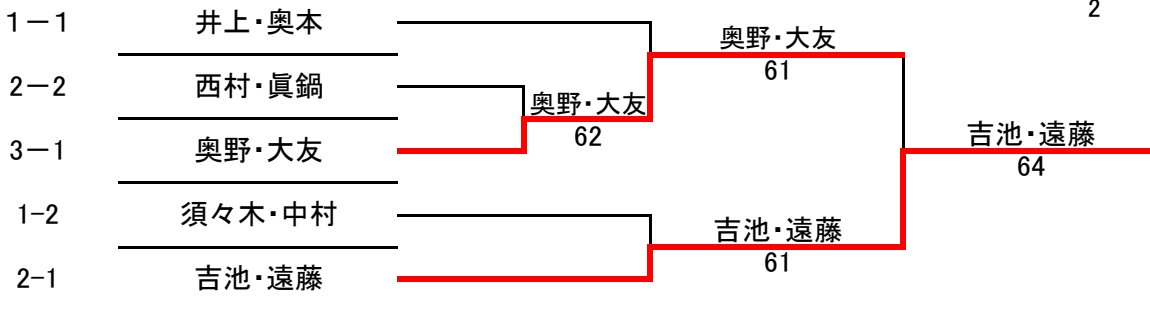

### < 予選リーグ >

西河原公園庭球場(北・南) 福井庭球場 若園公園庭球場

1		A	B	C	D	完了試合	勝敗	順位
A	須々木・中村 Pratico・クリスタル		62	63		2	2-0 (0.71)	2
B	角・ <del>赤木</del> 坂本 フリー・フジテック	26			26	2	0-2 (0.25)	3
C	近澤・鈴木 フリー	36			16	2	0-2 (0.25)	3
D	井上・奥本 岡野テニス企画		62	61		2	2-0 (0.80)	1

2		A	B	C	D	完了試合	勝敗	順位
A	西村・眞鍋 Pratico		60	64		2	2-0 (0.75)	2
B	中川・岡本 徳秀苑庭球倶楽部・茨木TC	06			16	2	0-2 (0.08)	4
C	粟野・隅 ハロースポーツ・Zイントアテニススクール	46			16	2	0-2 (0.29)	3
D	吉池・遠藤 フリー		61	61		2	2-0 (0.86)	1

3		A	B	C	完了試合	勝敗	順位
A	奥野・大友 フジテック・茨木TC		60	62	2	2-0	1
B	阿部・藤田 Pursueball・フリー	06		16	2	0-2	3
C	藤本・位坂 サンキャッチャー・フリー	26	61		2	1-1	2

### < 決勝トーナメント >

シード順位

- 1 須々木・中村
- 2 西村・眞鍋

\* 集合時間 全員8:50

★集合時間までにエントリーなき場合、棄権とみなします

\* 試合方法 予選リーグ: 6ゲーム先取、ノーアドバンテージ方式

決勝トーナメント: 1セットマッチ 6オールタイプブレイク、ノーアドバンテージ方式

★WOでリーグが3組になった場合は総当たりを行ない、上位2組が決勝トーナメントに進む