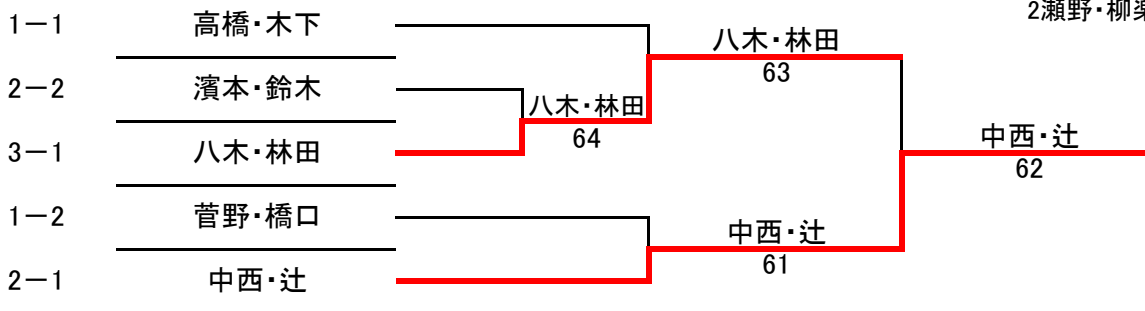

## < ビギナー女子 >

2020年9月20日(日)西河原公園庭球場(南)

予備日: 10月4日(日)11日(日) 25日(日) 西河原庭球場(北・南)

### < 予選リーグ >

福井庭球場 若園公園庭球場

1			A	B	C	D	完了試合	勝 敗	順 位
A	神原・白上	MTC		60	56		2	1-1	3
B	水戸・福島	フリー	06			56	2	0-2	4
C	菅野・橋口	テニスガーデン高槻	65			26	2	1-1	2
D	高橋・木下	Pratico・ノア茨木		65	62		2	2-0	1

2			A	B	C	D	完了試合	勝 敗	順 位
A	瀬野・柳楽	ノア茨木		06	36		2	0-2 (0.20)	3
B	中西・辻	フリー	60			60	2	2-0 (1.00)	1
C	濱本・鈴木	ネオ摂津	63			61	2	2-0 (0.75)	2
D	三原・風間	フリー		06	16		2	0-2 (0.08)	4

3		A	B	C	完了試合	勝 敗	順 位
A	塚・山道	万博テニスガーデン	36	65	2	1-1	2
B	八木・林田	テニスガーデン高槻・テニコミ高槻	63	64	2	2-0	1
C	保田・吉川	フリー	56	46	2	0-2	3

### < 決勝トーナメント >

シード順位

1神原・白上

2瀬野・柳楽

\* 集 合 時 間 全員 10:30

★集合時間までにエントリーなき場合、棄権とみなします

\* 試 合 方 法 予選リーグ: 6ゲーム先取、ノーアドバンテージ方式

決勝トーナメント: 1セットマッチ 6オールタイブレーク、ノーアドバンテージ方式