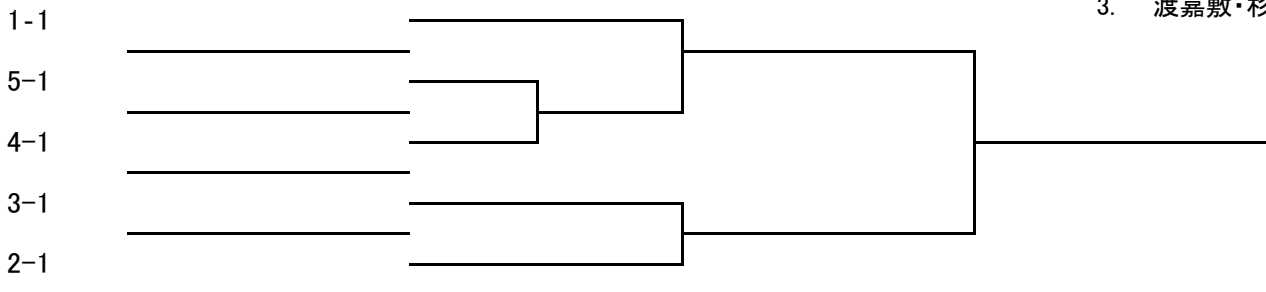

3		11:00	A	B	C	完了試合	勝敗	順位
A	渡嘉敷・杉本	フォレスト・女部会	/					
B	西村(亨)・城戸	茨木ITC・サニータウン						
C	西村(真)・西村(尚)	茨木TC						

4		10:00	A	B	C	完了試合	勝敗	順位
A	チェン・相山	ITC・エアル	/					
B	野々宮・種子田	パナソニック・フリー						
C	奥村・赤木	フジテック						

5		10:00	A	B	C	完了試合	勝敗	順位
A	山盛・山盛	サニータウン・ラブラブクラブ	/					
B	石神・嶋津	茨木TC・TT337						
C	佐々木・牛島	フリー						

シード順位

1. 安達・伊佐
2. 木村・大友
3. 渡嘉敷・杉本

< 決勝トーナメント >

- * 集合時間 1・4・5ブロック 10:00 2・3ブロック 11:00
★集合時間までにエントリーなき場合、棄権とみなします
- * 試合方法 予選リーグ: 6ゲーム先取、ノーアドバンテージ方式
★WOでリーグが2組になった場合は同相手と2セット行なう
1セットオールになった場合は7ポイントのタイブレーク(6-6からは2ポイントアップ)
決勝トーナメント: 1セットマッチ 6オールタイブレーク、ノーアドバンテージ方式
- * 試合順 ①AvsB ②ABの敗者vsC ③ABの勝者vsC
- * 表彰 優勝・準優勝 (賞状・副賞)
- * 駐車場(有料)が狭い為、出来るだけ公共交通機関をご利用ください