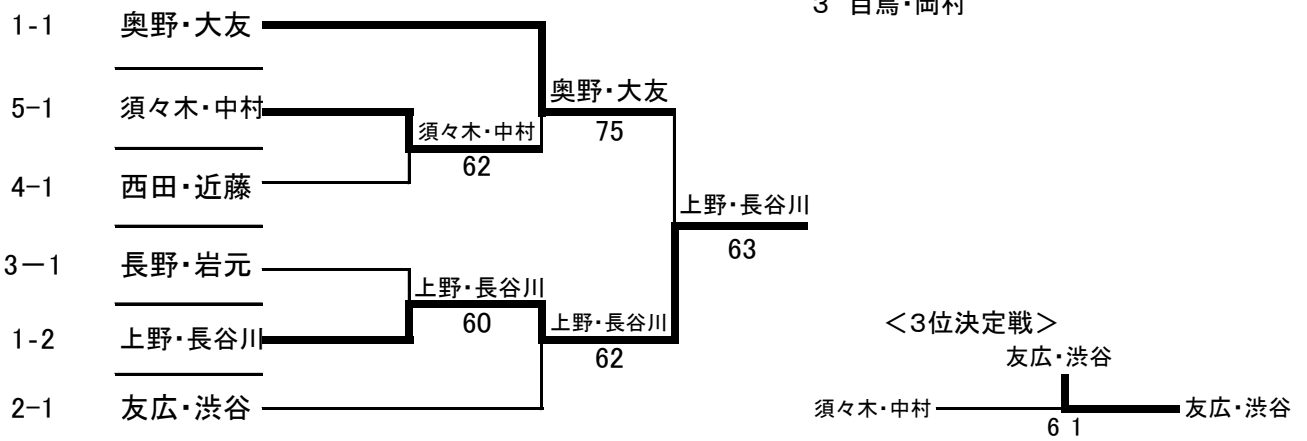

シード順位

- 1 上野・長谷川
- 2 友広・渋谷
- 3 百鳥・岡村

<決勝トーナメント>

* 集合時間: 1・4・5ブロックは8:50 2・3ブロックは10:30

★集合時間までにエントリーなき場合、棄権とみなします

* 試合方法: 予選リーグ: 6ゲーム先取、ノーアドバンテージ方式

決勝トーナメント: 1セットマッチタイブレーク、ノーアドバンテージ方式

★WOでリーグが3組になった場合は総当たりを行い、上位2組が決勝トーナメントに進む