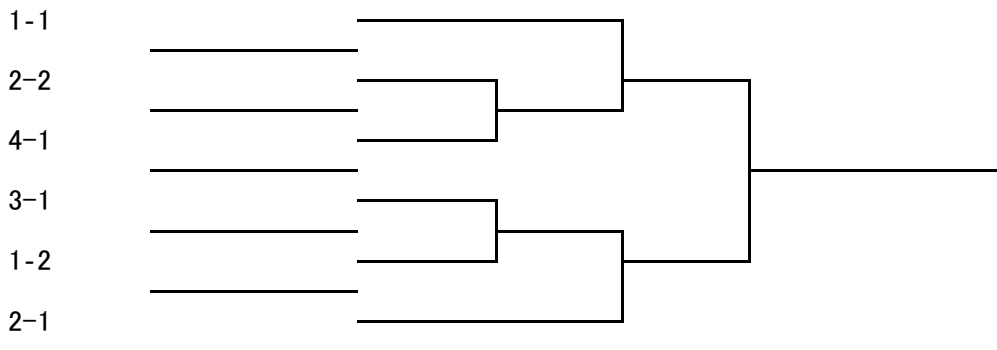

第26回 茨木社会人男子ダブルステニス大会

< A級 >

令和3年6月27日(日) 《若園公園庭球場》

予備日: なし

< 予選リーグ >

1		A	B	C	D	完了試合	勝敗	順位
A	内田・岡野	十三良亀・フリー						
B	森川・山岸	ZOO・フリー						
C	宮内・森	フリー						
D	野村・尾上	TT337・フジテック						

2		A	B	C	D	完了試合	勝敗	順位
A	林・渡嘉敷	十三良亀・チームフォレスト						
B	高田・新井	サニータウン						
C	有本・林田	フジテック・フリー						
D	伊藤・増田	フリー						

< 決勝トーナメント >

* 集合時間 全員 10:00

★集合時間までにエントリーなき場合、棄権とみなします

* 試合方法 予選リーグ: 6ゲーム先取、ノーアドバンテージ方式

★WOでリーグが3組になった場合は総当たりを行ない、上位2組が決勝トーナメントに進む

★WOでリーグが2組になった場合は同相手と2セット行なう

1セットオールになった場合は7ポイントのタイブレーク(6-6からは2ポイントアップ)

決勝トーナメント: 1セットマッチ 6オールタイブレーク、ノーアドバンテージ方式