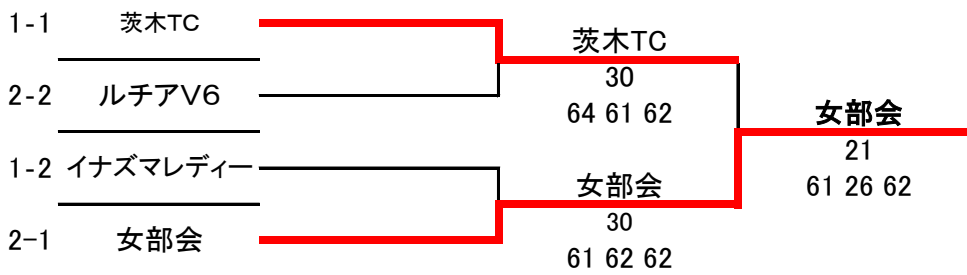

第55回協会杯争奪総合体育大会・第50回市民テニス大会団体戦

<女子>

2021年7月11日(日) 若園公園庭球場

予備日8月1日(日)・8日(日) 若園公園庭球場

1		A	B	C	完了試合	勝敗	順位
A	イナズマレディー		12 36 63 36	21 26 64 63	2	1-1	2
B	とんちんかん	21 63 36 63		03 16 26 36	2	1-1	3
C	茨木TC	12 62 46 36	30 61 62 63		2	1-1	1

【集合】
8:50 …… 全員

2		A	B	C	完了試合	勝敗	順位
A	ルチアV6		21 36 62 60(WO)	12 36 06 62	2	1-1	2
B	一球一心	12 63 26 06(WD)		03 16 06 06(WD)	2	0-2	3
C	女部会	21 63 60 26	30 61 60 60(WO)		2	2-0	1

シード順位
1 イナズマレディー
2 ルチアV6

メンバー表		1	2	3	4	5	6	7	8	登録外	登録外
1	イナズマレディー	川田	菊池	古賀	須々木	中村				與那嶺	小林
	とんちんかん	蒲原	相山	吉澤	百鳥	田里	渋谷	岡村		伊達	
	茨木TC	大坪	大友	岡本	加賀	豊田	中川	西村		別府	
2	ルチアV6	井上	赤木	奥本	菅野	中村	高橋			近澤	
	一球一心	加藤	木全	佐々木	猿橋	紙谷				小野	
	女部会	宇都宮	杉本	田中	前田	岡田	吉池			大山	北畑

- * 集合時間 全員8:50
- * 試合方法
 - ・予選リーグ: 6ゲーム先取、ノーアドバンテージ方式
全ブロック、1位・2位が決勝トーナメントに上がります
リーグ戦での順位決定はJTAテニスルールブック2021に準じます
 - ・決勝トーナメント: 1セットマッチ、6オールタイムブレーク、ノーアドバンテージ方式
トーナメント戦では勝敗が決まった時点で残り試合を打ち切る場合があります
 - ・三位決定戦は行いません
 - ・集合時間に遅れた選手は終日出場できません
 - ・登録外同士のペアは認めません
本部に結果を提出するまでに違反が判明した場合は0-6で負けとします
本部提出後は異議を受け付けませんので注意して下さい
- * 駐車場(有料)が狭い為出来るだけ公共交通機関をご利用下さい