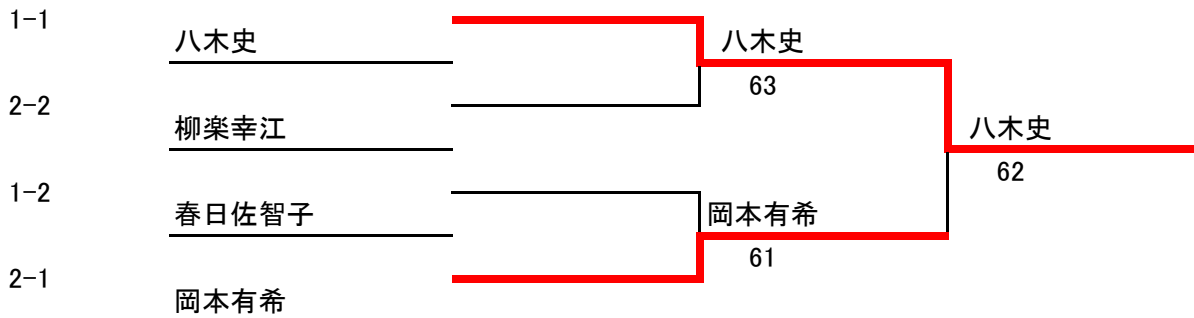

第10回【茨木市社会人シングルテニス大会】

〈女子B級〉

令和3年11月14日【日曜日】 西河原北庭球場

予備日:11月28日(日)12月12日(日) 《若園公園庭球場》

〈予選リーグ〉

			A	B	C	D	完了試合	勝 敗	順 位
A	春日佐智子	長岡香料		61	36		2	1-1	2(0.56)
B	白石聖子	フリー	16			56	2	0-2	4
C	八木史	TGT	63			61	2	2-0	1
D	山口小百合	フリー		65	16		2	1-1	3(0.39)

2			A	B	C	D	完了試合	勝 敗	順 位
A	赤木友紀	岡野テニス企画		61	36		2	1-1	3
B	水戸千紗	フリー	16			06	2	0-2	4
C	柳楽幸江	ノア茨木	63			26	2	1-1	2
D	岡本有希	徳秀苑庭球倶楽部		60	62		2	2-0	1

シード

1.春日佐智子

2.赤木友紀

〈決勝トーナメント〉

* 集 合 時 間 全員8:40

★集合時間までにエントリーなき場合、棄権とみなします

* 試 合 方 法 予選リーグ: 6ゲーム先取、ノーアドバンテージ方式

★WOでリーグが3組になった場合は総当たりを行ない、上位2組が決勝トーナメントに進む

★WOでリーグが2組になった場合は同相手と2セット行なう

1セットオールになった場合は7ポイントのタイブレーク(6-6からは2ポイントアップ)

決勝トーナメント: 1セットマッチ 6オールタイブレーク、ノーアドバンテージ方式

* 表 彰 優勝・準優勝 (賞状・副賞)

* 駐車場(有料)が狭い為、出来るだけ公共交通機関をご利用ください