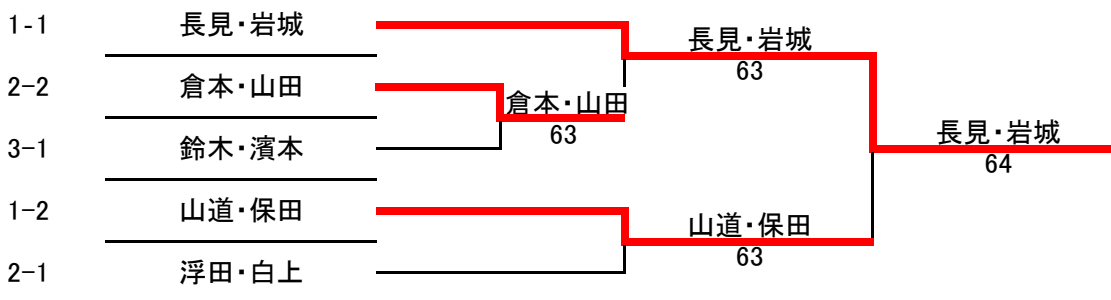

第50回 茨木市民テニス大会

< ビギナー女子 >

2021年4月11日(日) 《若園公園庭球場》

予備日: 4月29日(木)・5月16日(日)・5月23日(日) 《若園公園庭球場》

5月30日(日) 《西河原公園庭球場 北・南》

< 予選リーグ >

1			A	B	C	D	完了試合	勝敗	順位
A	山道・保田	万博テニスガーデン・フリー		64	26		2	1-1	2 (直接対決)
B	伊夫貴・村井	Lucky	46			65	2	1-1	3 (直接対決)
C	長見・岩城	フリー	62			61	2	2-0	1
D	吉川・石渡	小林製薬株式会社		56	16		2	0-2	4

2			A	B	C	D	完了試合	勝敗	順位
A	倉本・山田	テニスキッズ		56	60		2	1-1	2 (0.647)
B	浮田・白上	MTC	65			64	2	2-0	1
C	井上・光本	Lucky	06			16	2	0-2	4
D	西川・水戸	フリー		46	61		2	1-1	3 (0.588)

3			A	B	C	完了試合	勝敗	順位
A	米田・田邊	ストーム・アット・ウィンブルドンJsc		06	62	2	1-1	2
B	鈴木・濱本	ネオ摂津	60		60	2	2-0	1
C	高橋・中村	Lucky	26	06		2	0-2	3

シード順位 1. 山道・保田

< 決勝トーナメント >

* 集合時間

全員 10:30

★集合時間までにエントリーなき場合、棄権とみなします

* 試合方法

予選リーグ: 6ゲーム先取、ノーアドバンテージ方式

★WOでリーグが3組になった場合は総当たりを行ない、上位2組が決勝トーナメントに進む