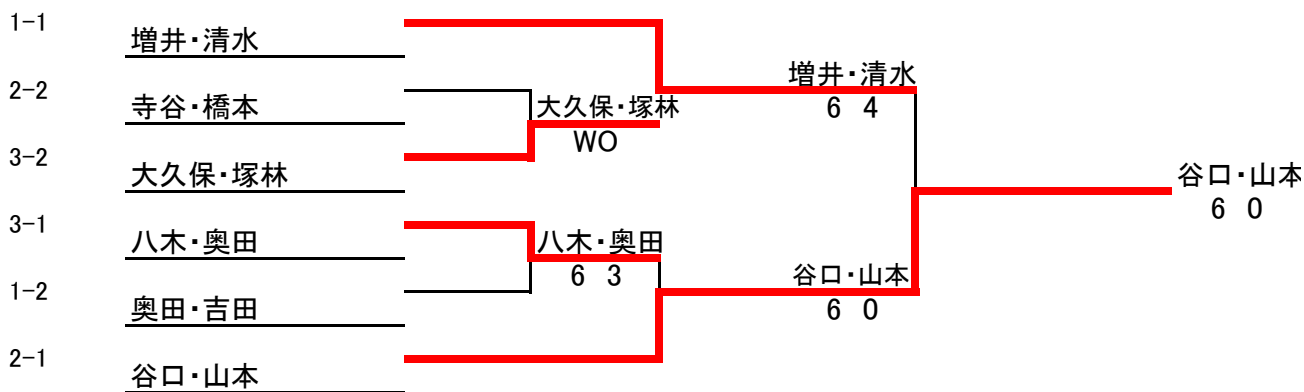

第22回 茨木レディーステニス大会

< 一般の部 >

2022年6月21日(火) 《若園公園庭球場》

予備日: 7月5日(火) 《若園公園庭球場》

< 予選リーグ >

1		A	B	C	完了試合	勝敗	順位
A	増井・清水	徳秀苑庭球倶楽部・Pratico	6 3	6 4	2	2-0	1
B	長見・岩城	ネオ摂津・テニスガーデン高槻	3 6	2 6	2	0-2	3
C	奥田・吉田	フリー	4 6	6 2	2	1-1	2

2		A	B	C	完了試合	勝敗	順位
A	寺谷・橋本	ルーセント枚方・フリー	4 6	6 3	2	1-1	2
B	谷口・山本	ネオ摂津・はっさく	6 4	6 3	2	2-0	1
C	加藤・高木	万博TG・Pratico	3 6	3 6	2	0-2	3

3		A	B	C	完了試合	勝敗	順位
A	宮次・木下	ネオ摂津・Pratico	0 6	1 6	2	0-2	3
B	大久保・塚林	フリー	6 0	1 6	2	1-1	2
C	八木・奥田	テニスガーデン高槻	6 1	6 1	2	2-0	1

シード順位

1~2 増井・清水
寺谷・橋本

< 決勝トーナメント >

* 集合時間 全員10:00

★集合時間までにエントリーなき場合、棄権とみなします

* 試合方法 予選リーグ: 6ゲーム先取、ノーアドバンテージ方式

★WOでリーグが2組になった場合は同相手と2セット行なう

1セットオールになった場合は7ポイントのタイブレーク(6-6からは2ポイントアップ)