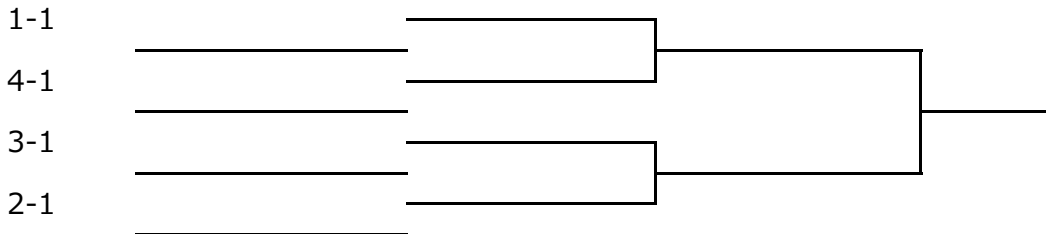

第24回 茨木ニューイヤーズオープンテニス大会

< 女子ダブルス >

2023年1月15日(日) 《西河原公園(南)庭球場》

予備日: 1月22日(日) 《若園公園庭球場》

<予選リーグ>

1月29日(日) 《西河原公園(南)庭球場》

1		A	B	C	完了試合	勝敗	順位
A	宇都宮・仲里 女部会	\					
B	鎌田・桃木 テニスキッズ・テニスガーデン高槻						
C	内田・百鳥 フリー・徳秀苑庭球倶楽部						

2		A	B	C	完了試合	勝敗	順位
A	堀江・国広 フリー・徳秀苑庭球倶楽部	\					
B	新田・前田 テニスガーデン高槻						
C	丸谷・山本 フリー						

3		A	B	C	完了試合	勝敗	順位
A	山内・山村 テニスプラザ尼崎	\					
B	市川・川野 フリー						
C	榎原・中川 フリー						

4		A	B	C	完了試合	勝敗	順位
A	中田・猿渡 J's club	\					
B	北島・北島 H.T.S.P・女部会						
C	竹内・井手 GSM						

シード

1 宇都宮・仲里

<決勝トーナメント>

* 集合時間 **全ブロック 8:50am**

★集合時間までにエントリーなき場合、棄権とみなします

* 試合方法 予選リーグ: 6ゲーム先取、ノードバンテージ方式

★WOでリーグが2組になった場合は同相手と2セット行います

1セットオールになった場合は7ポイントのタイブレーク(6-6からは2ポイントアップ)