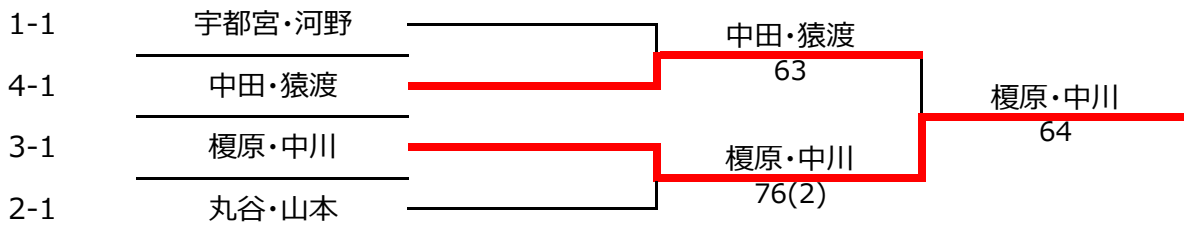

第24回 茨木ニューイヤーズオープンテニス大会

< 女子ダブルス >

2023年1月15日(日) 《西河原公園(南)庭球場》
<予選リーグ>

予備日: 1月22日(日) 《若園公園庭球場》
1月29日(日) 《西河原公園(南)庭球場》

1			A	B	C	完了試合	勝敗	順位
A	宇都宮・仲里 ~~河野~~	女部会		60	65	2	20	1
B	鎌田・桃木	テニスキッズ・テニスガーデン高槻	06		06	2	02	3
C	内田・百鳥	フリー・徳秀苑庭球倶楽部	60	56		2	11	2

2			A	B	C	完了試合	勝敗	順位
A	堀江・国広	フリー・徳秀苑庭球倶楽部		26	06	2	02	3
B	新田・前田	テニスガーデン高槻	62		26	2	11	2
C	丸谷・山本	フリー	60	62		2	20	1

3			A	B	C	完了試合	勝敗	順位
A	山内・山村	テニスプラザ尼崎		56	36	2	02	3
B	市川・川野	フリー	65		16	2	11	2
C	榎原・中川	フリー	63	61		2	20	1

4			A	B	C	完了試合	勝敗	順位
A	中田・猿渡	J's club		62	61	2	20	1
B	北島・北島	H.T.S.P・女部会	26		62	2	11	2
C	竹内・井手	GSM	16	26		2	02	3

シード
1 宇都宮・仲里

<決勝トーナメント>

- 集合時間 **全ブロック 8 : 50am**
  ★集合時間までにエントリーなき場合、棄権とみなします
- 試合方法 予選リーグ: 6ゲーム先取、ノーアドバンテージ方式
  ★WOでリーグが2組になった場合は同相手と2セット行います
  1セットオールになった場合は7ポイントのタイブレーク(6-6からは2ポイントアップ)
  決勝トーナメント: 1セットマッチ 6オールタイブレーク、ノーアドバンテージ方式
- 試合順 ①AvsB ②ABの敗者vsC ③ABの勝者vsC
- 表彰 優勝・準優勝
- 参加賞 豪華賞品が当たる抽選クジが全員にあります
- 駐車場(有料)が狭い為、出来るだけ公共交通機関の利用、または乗り合わせをお願いします