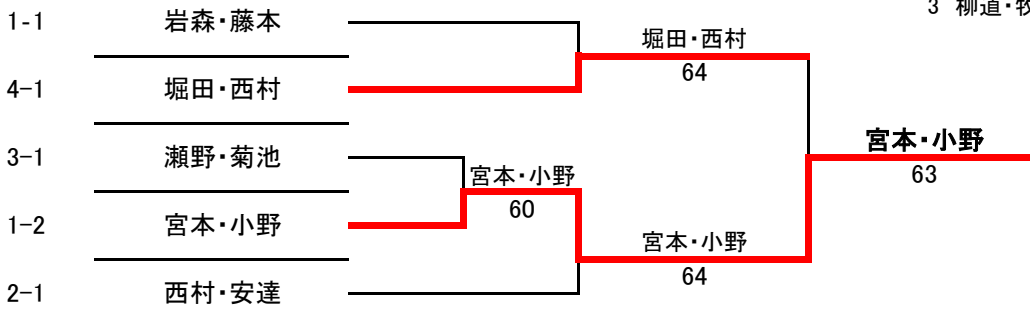

2			A	B	C	完了試合	勝 敗	順 位
A	西村・安達	サニータウンテニスクラブ		63	61	2	2-0	1
B	池内・小西(孝)	PTC	36		61	2	1-1	2
C	前川・藪本	ネオ摂津・フリー	16	16		2	0-2	3

3			A	B	C	完了試合	勝 敗	順 位
A	小西(秀)・野々宮	PTC		61	06	2	1-1	2
B	尾崎・森山	フリー	16		06	2	0-2	3
C	瀬野・菊池	フリー	60	60		2	2-0	1

4			A	B	C	完了試合	勝 敗	順 位
A	柳道・牧野	PTC		16	61	2	1-1	2
B	堀田・西村	茨木TC	61		60	2	2-0	1
C	玉置・苗代	フリー	16	06		2	0-2	3

シード順位

- 1 岩森・藤本
- 2 西村・安達
- 3 小西(秀)・野々宮
- 3 柳道・牧野

< 決勝トーナメント >

* 集 合 時 間 全員10:30

★集合時間までにエントリーなき場合、棄権とみなします

* 試 合 方 法 予選リーグ: 6ゲーム先取、ノーアドバンテージ方式

★WOでリーグが3組になった場合は総当たりを行ない、上位2組が決勝トーナメントに進む

★WOでリーグが2組になった場合は同相手と2セット行なう

1セットオールになった場合は7ポイントのタイブレーク(6-6からは2ポイントアップ)

決勝トーナメント: 1セットマッチ 6オールタイブレーク、ノーアドバンテージ方式

* 表 彰 優勝・準優勝 (賞状・副賞)