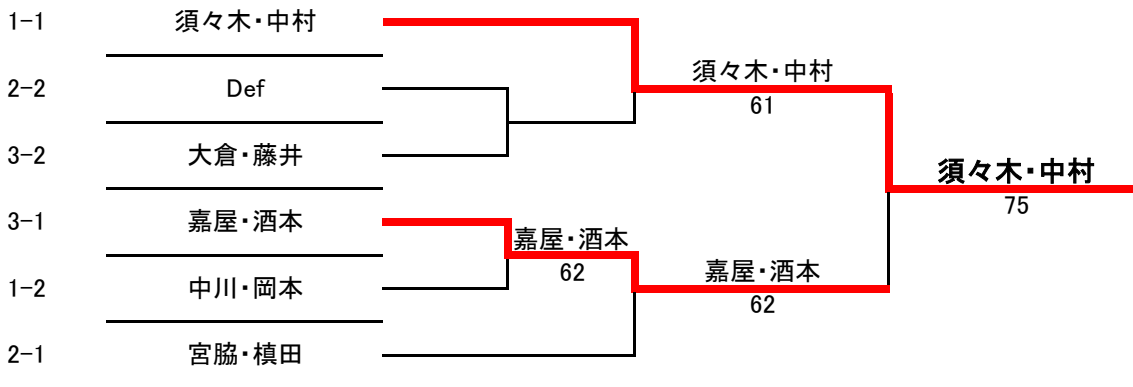

第52回 茨木市秋季市民テニス大会

< 90才女子 >

令和5年9月24日(日) 《若園公園庭球場》

《予備日》10月1日、8日、15日 西河原(南・北)庭球場、若園公園庭球場

< 予選リーグ >

1		A	B	C	完了試合	勝 敗	順 位
A	須々木・中村 pratico・jthree		60	60	2	2-0	1
B	植村・杉森 ノア茨木	06		16	2	0-2	3
C	中川・岡本 徳秀苑庭球倶楽部	06	61		2	1-1	2

2		A	B	C	完了試合	勝 敗	順 位
A	田中・藤田 フリー		WD(06)	WD(06)	0	0-2	2
B	宮脇・槇田 ETA・レインボー彩都	WO(60)		WO(60)	2	2-0	1
C	粟野・隅 ハロースポーツ・Zインドアテニス	WD(06)	WD(06)		0	0-2	2

3		A	B	C	完了試合	勝 敗	順 位
A	大倉・藤井 フリー		60	16	2	1-1	2
B	松岡・春日 なかよしクラブ	06		46	2	0-2	3
C	嘉屋・酒本 jthree・フリー	61	64		2	2-0	1

シード順位

1. 須々木・中村
2. 田中・藤田

< 決勝トーナメント >

* 集合時間 **全員12:00**

★集合時間までにエントリーなき場合、棄権とみなします

* 試合方法 予選リーグ: 6ゲーム先取、ノーアドバンテージ方式

★WOでリーグが2組になった場合は同相手と2セット行なう

1セットオールになった場合は7ポイントのタイブレーク(6-6からは2ポイントアップ)

決勝トーナメント: 1セットマッチ 6オールタイブレーク、ノーアドバンテージ方式

* 試合順 ①AvsB ②ABの敗者vsC ③ABの勝者vsC

* 表彰 優勝・準優勝 (賞状・副賞)

* 駐車場(有料)が狭い為、出来るだけ公共交通機関をご利用ください