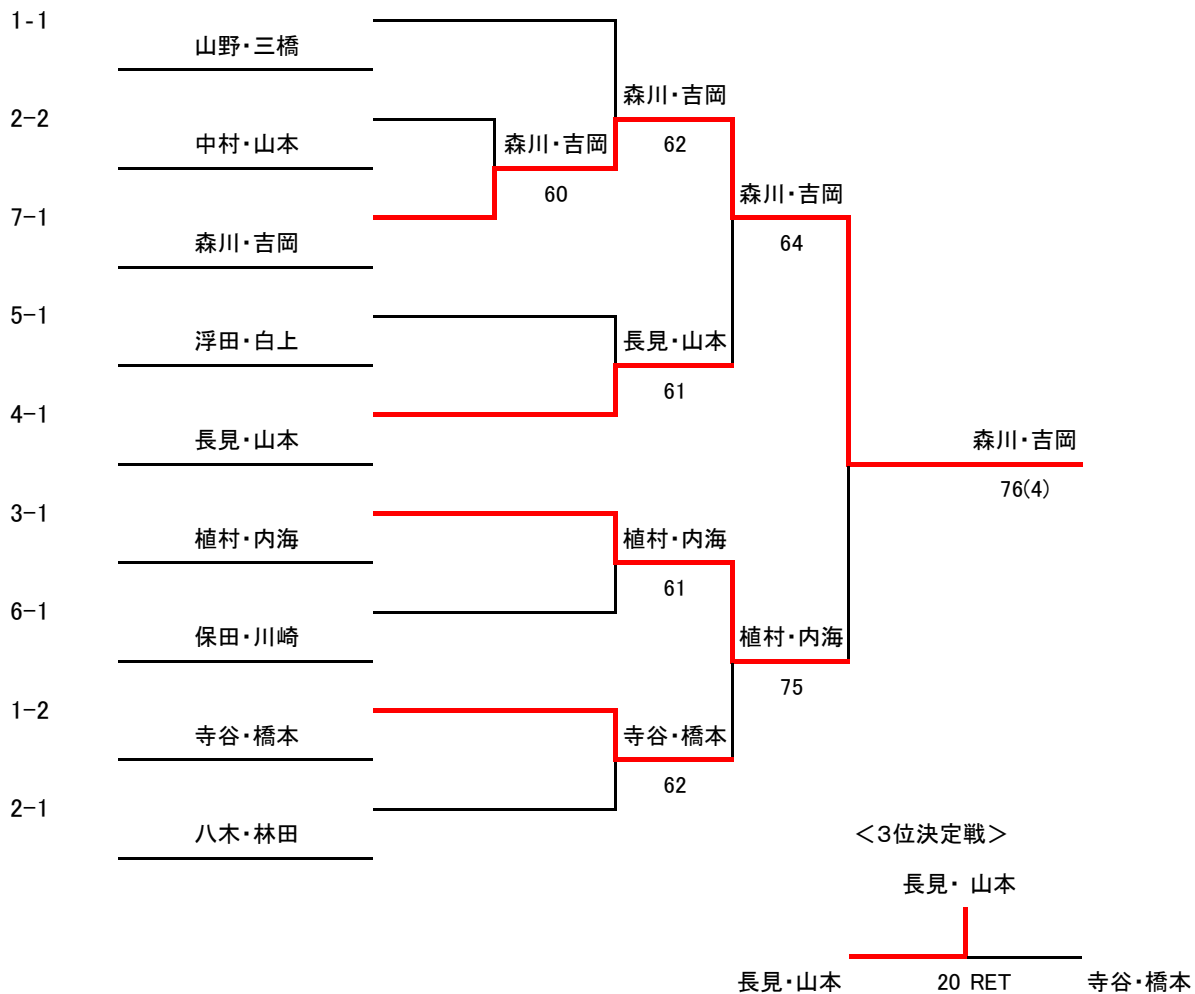

第52回 茨木秋季市民テニス大会

< B級女子 >

< 決勝トーナメント >

* 集 合 時 間 **全員8:45**

★集合時間までにエントリーなき場合、棄権とみなします

* 試 合 方 法 予選リーグ: 6ゲーム先取、ノーアドバンテージ方式

決勝トーナメント: 1セットマッチ 6オールタイブレイク、ノーアドバンテージ方式

★WOでリーグが3組になった場合は総当たりを行ない、上位2組が決勝トーナメントに進む

★WOでリーグが2組になった場合は同相手と2セット行なう

1セットオールになった場合は7ポイントのタイブレイク(6-6からは2ポイントアップ)

* 表 彰 優勝・準優勝・3位 (賞状・副賞) ★3位決定戦を行います

* 駐車場(有料)が狭い為、出来るだけ公共交通機関をご利用ください