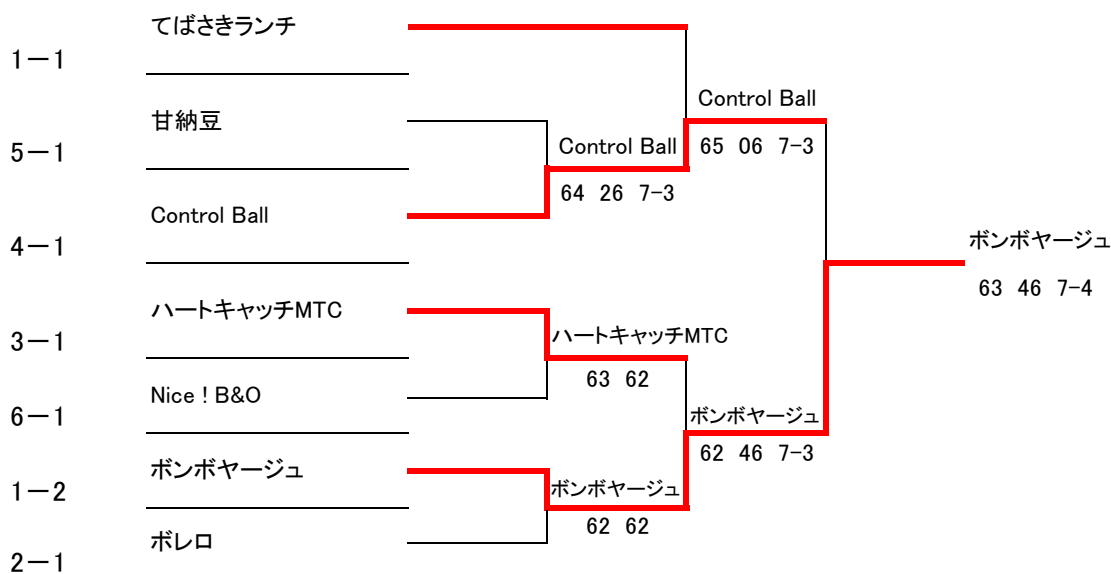

第23回 ローズカップレディーステニス大会

若園公園庭球場

11月14日(火)

予備日 11月28日(火)

全員 8:45までにエントリー完了

《予選リーグ》

1		A	B	C	D	完了試合	勝敗	順位	
A	ボンボヤージュ	長見・山本・浦添・土岐		61 60	62 62		2	2 0	2
B	ママチャリ②	池田・安達・高木・土山	16 06			06 26	2	0 2	4
C	ピーチティーN	吉川・山本・押木・山内	26 26			16 06	2	0 2	3
D	てばさきランチ	八木・長野・奥田・林田		60 62	61 60		2	2 0	1

2		A	B	C	完了試合	勝敗	順位	
A	さかなやさん	坂本・向・永田・新田		60 60	46 62 3-7	2	1 1	2
B	Lucky	徳本・井原・中村・高橋	06 06		06 56	2	0 2	3
C	ボレロ	増井・竹岡・大野・中嶋	64 26 7-3	60 65		2	2 0	1

3		A	B	C	完了試合	勝敗	順位	
A	ミックスジュース	山本・大木・猿橋・峯		60 61	63 26 6-7	2	1 1	2
B	VIVANT	木下・中村・岡本・門脇	06 16		16 56	2	0 2	3
C	ハートキャッチMTC	濱田・浮田・鹿谷・白上	36 62 7-6	61 65		2	2 0	1

4		A	B	C	完了試合	勝敗	順位	
A	Control Ball	阿部・榎木・小野・紙谷		63 61	65 65	2	2 0	1
B	ママチャリ①	渡辺・玉野・長谷中・北川	36 16		16 64 7-4	2	1 1	2
C	レインボーパワー	吉田・田中・寺谷・橋本	56 56	61 46 4-7		2	0 2	3

5		A	B	C	完了試合	勝敗	順位	
A	甘納豆	松田・並河・北岡・瀬戸		62 63	60 63	2	2 0	1
B	モンブラン	大塚・土肥・奥川・沼野	26 36		60 63	2	1 1	2
C	LUCKY①	伊夫貴・村井・井上・光本	06 36	06 36		2	0 2	3

6		A	B	C	完了試合	勝敗	順位	
A	Nice ! B&O	林・白濱・矢野・百合藤		63 65	61 62	2	2 0	1
B	いばさい	花野・前田・山崎・楨田	36 56		16 26	2	0 2	3
C	step by step	加藤・吉田・衣笠・山口	16 26	61 62		2	1 1	2

《決勝トーナメント》

＜3位決定戦＞

- * 集 合 時 間 **全員 8:45分(8:45分までにエントリーを済ませて下さい)**
★集合時間までにエントリーなき場合、棄権とみなします。
- * 試 合 方 法 予選リーグ、決勝トーナメント:6ゲーム先取、ノードバンテージ方式
★WOでリーグが3組になった場合、総当たりを行い、上位2組が決勝トーナメントに進む。
★WOでリーグが2組になった場合、同相手と2セット行う。
1セットオールになった場合は7ポイントのタイブレーク(6-6からは2ポイントアップ)
- * 表 彰 優勝・準優勝・3位(賞状・副賞)
- * 試合中のけがによるメディカルタイムアウトは5分とします。
- * 駐車場(有料)が狭い為、出来るだけ公共交通機関をご利用ください。