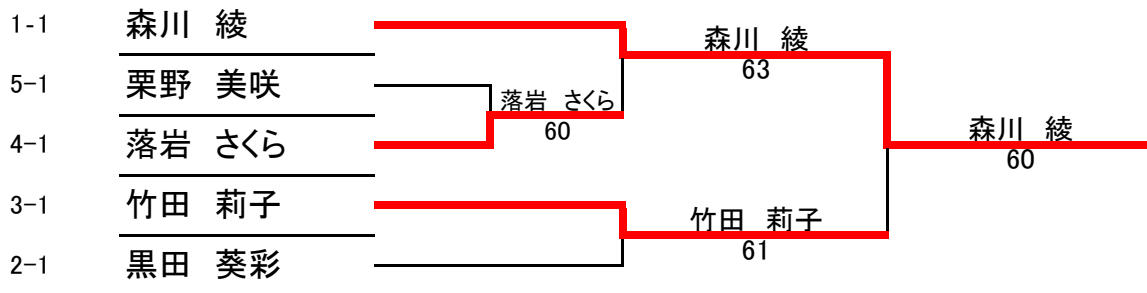

第52回 茨木市民テニス大会

< 小学生女子 >

令和5年4月23日(日) 《若園公園庭球場》

予備日: 4月30日(日)・5月21日(日) 《西河原公園庭球場(南)》

5月7日(日) 《若園公園庭球場》

5月14日(日) 《西河原公園庭球場(北)・福井運動広場庭球場》

< 予選リーグ >

1		A	B	C	完了試合	勝敗	順位	
A	森川 綾	イヌヅカスポーツプランニング	/	40 41	40(WO)	2	20	1
B	田邊 春花	ストーム・アット・ウィンブルドン	04 14	/	40(WO)	2	11	2
C	安藤 楓	テニスキッズ	04(WD)	04(WD)	/	0	02	3

2		A	B	C	完了試合	勝敗	順位	
A	玉置 葵	ストーム・アット・ウィンブルドン	/	04	40	2	11	2
B	黒田 葵彩	茨木ジュニアテニス	40	/	40	2	20	1
C	前川 瑞月	テニスキッズ	04	04	/	2	02	3

3		A	B	C	完了試合	勝敗	順位	
A	堀内 茜	茨木ジュニアテニス	/	04	14	2	02	3
B	竹田 莉子	フリー	40	/	41	2	20	1
C	山田 海心	ストーム・アット・ウィンブルドン	41	14	/	2	11	2

4		A	B	C	完了試合	勝敗	順位	
A	栗野 夏紀	茨木ジュニアテニス	/	04	34	2	02	3
B	落岩 さくら	テニスガーデン高槻	40	/	40	2	20	1
C	竹原 茉奈美	ストーム・アット・ウィンブルドン	43	04	/	2	11	2

5		A	B	C	完了試合	勝敗	順位	
A	玉置 優梨	ストーム・アット・ウィンブルドン	/	14	24	2	02	3
B	池上 寧音	フリー	41	/	24	2	11	2
C	栗野 美咲	茨木ジュニアテニス	42	42	/	2	20	1

シード順位

1. 森川 綾

< 決勝トーナメント >

* 集合時間

全員8:50

★集合時間までにエントリーなき場合、棄権とみなします

* 試合方法

予選リーグ: 4ゲーム先取、ノーアドバンテージ方式

★WOでリーグが2組になった場合は同相手と2セット行なう

1セットオールになった場合は7ポイントのタイブレーク(6-6からは2ポイントアップ)

決勝トーナメント: 1セットマッチ 6オールタイブレーク、ノーアドバンテージ方式

* 試合順

①AvsB ②ABの敗者vsC ③ABの勝者vsC

* 表彰

優勝・準優勝(賞状・副賞)

* 駐車場(有料)が狭い為、出来るだけ公共交通機関をご利用ください