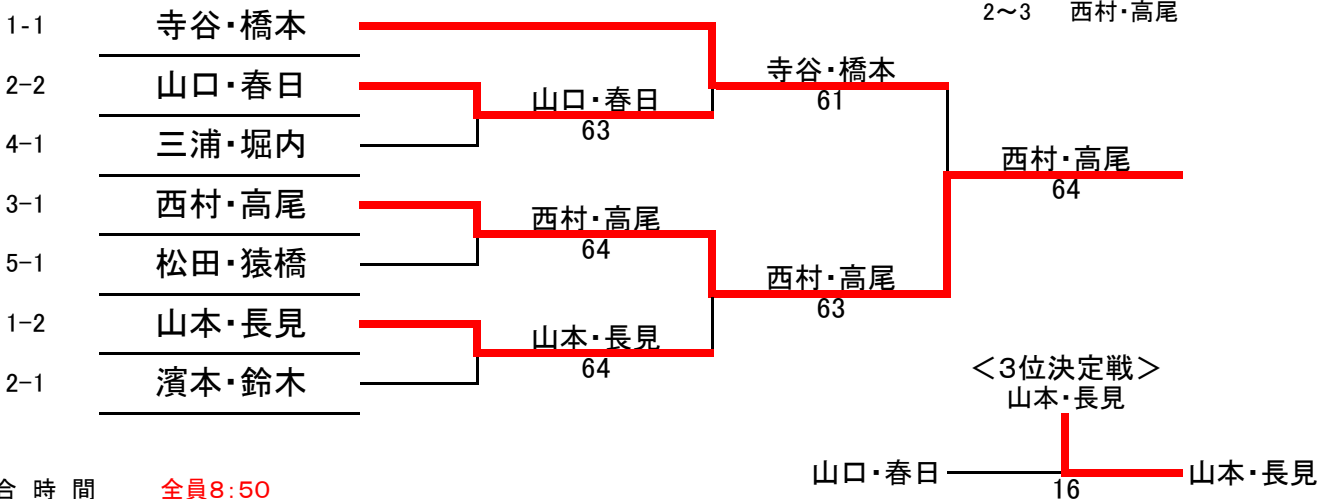

第52回 茨木市民テニス大会

< B級女子 >

令和5年4月2日(日) 《若園公園庭球場》

予備日: 4月30日(日)・5月21日(日) 《西河原公園庭球場(南)》

5月7日(日) 《若園公園庭球場》

5月14日(日) 《西河原公園庭球場(北)・福井運動広場庭球場》

< 予選リーグ >

1		A	B	C	D	完了試合	勝 敗	順 位
A	山本・長見 Pratico・ネオ摂津		61	62		2	20	2
B	菊池・倭 サニーオレンジ	16			16	2	02	4
C	菅野・水戸 テニスガーデン高槻・フリー	26			16	2	02	3
D	寺谷・橋本 フリー		61	61		2	20	1

2		A	B	C	D	完了試合	勝 敗	順 位
A	濱本・鈴木 ネオ摂津		63	63		2	20	1
B	山口・春日 フリー	36			62	2	11	2
C	坂本・向 フリー	36			62	2	11	3
D	高橋・鳥海 Pratico・レインボーTS彩都		26	26		2	02	4

同率の為、
タイブレにて
順位決定

山口・春日8-6坂本・向

3		A	B	C	完了試合	勝 敗	順 位
A	西村・高尾 サニーオレンジ・テニコミ高槻		61	64	2	20	1
B	保田・山道 ネオ摂津・万博TG	16		36	2	02	3
C	増井・清水 徳秀苑庭球倶楽部・Pratico	46	63		2	11	2

4		A	B	C	完了試合	勝 敗	順 位
A	門脇・井平 ノアテニス茨木・一心		06	06	2	02	3
B	佐々木・六車 フリー	60		56	2	11	2
C	三浦・堀内 ネオ摂津	60	65		2	20	1

5		A	B	C	完了試合	勝 敗	順 位
A	松田・猿橋 Pratico・一心		62	65	2	20	1
B	橋野・國枝 ネオ摂津	26		62	2	11	2
C	神原・藤井 フリー・サニーオレンジ	56	26		2	02	3

シード順位

- 1 山本・長見
- 2~3 濱本・鈴木
- 2~3 西村・高尾

< 決勝トーナメント >

* 集合時間

全員8:50

★集合時間までにエントリーなき場合、棄権とみなします

* 試合方法

予選リーグ: 6ゲーム先取、ノーアドバンテージ方式

★WOでリーグが3組になった場合は総当たりを行ない、上位2組が決勝トーナメントに進む

★WOでリーグが2組になった場合は同相手と2セット行なう

1セットオールになった場合は7ポイントのタイブレーク(6-6からは2ポイントアップ)

決勝トーナメント: 1セットマッチ 6オールタイブレーク、ノーアドバンテージ方式

* 表彰

優勝・準優勝・3位 (賞状・副賞)

★3位決定戦を行います

* 駐車場(有料)

が狭い為、出来るだけ公共交通機関をご利用ください